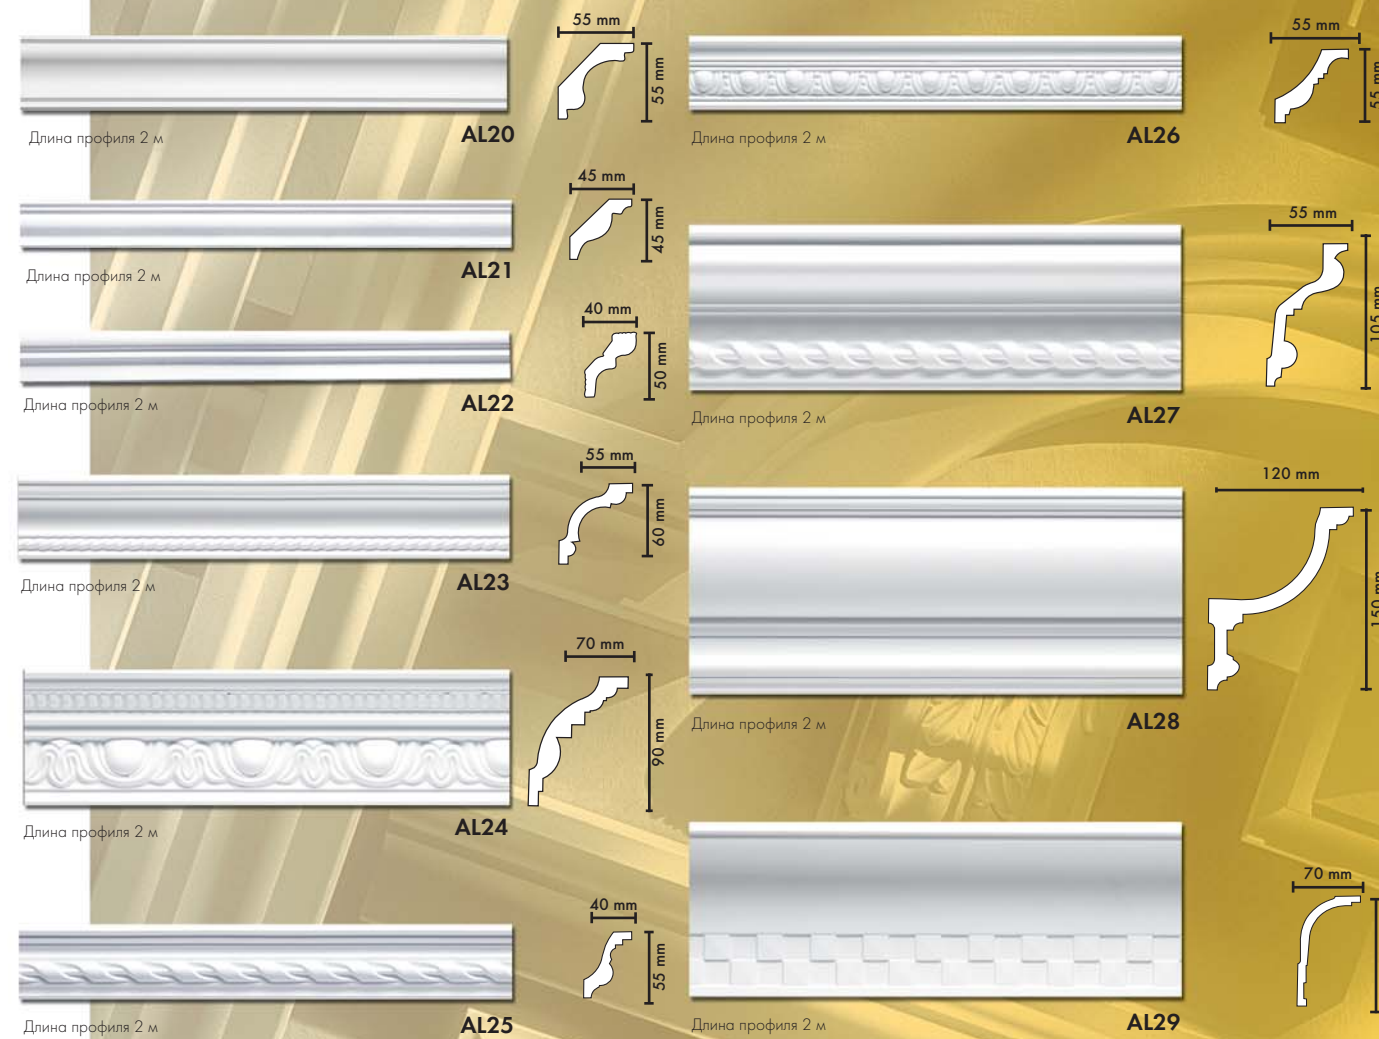

ALLEGRO®

ЛЕГКАЯ ЛЕПНИНА ИЗ ПОЛИУРЕТАНА